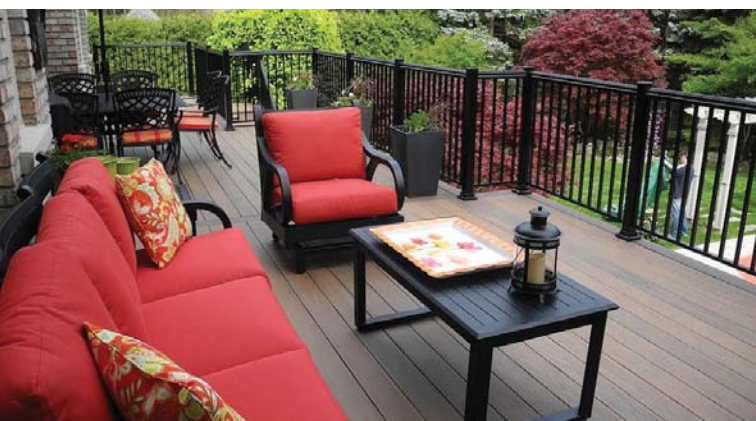

Особенности Legro Ultra Naturale