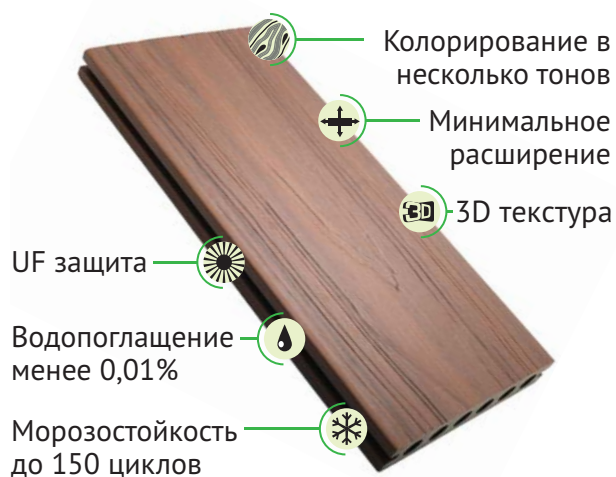

Особенности Legro Ultra Naturale