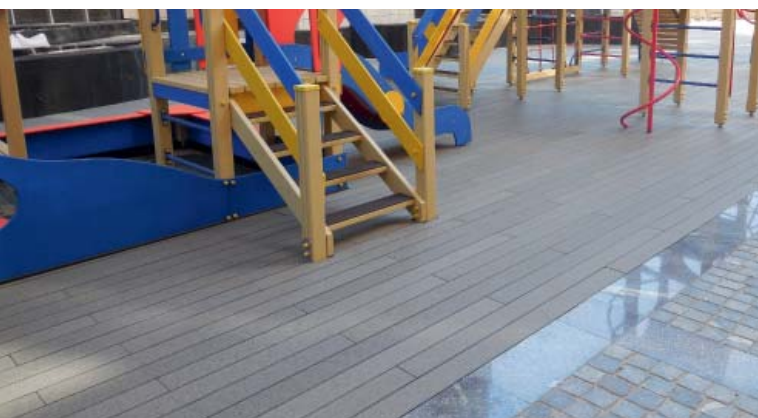

Единственная террасная доска
с фактурой дерева на всю
толщину материала