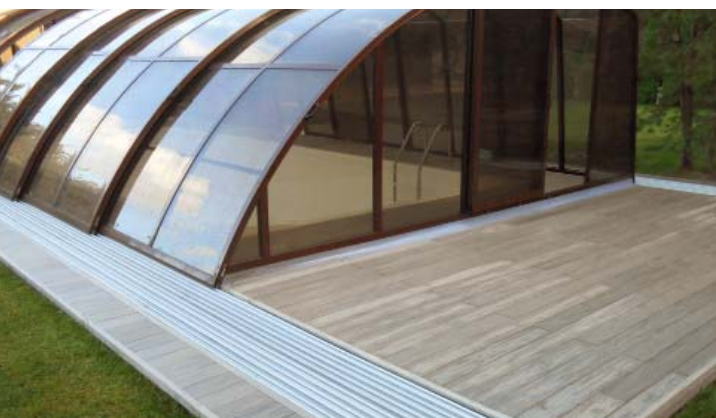

Террасная полнотелая доска Bruggan Multicolor

Террасная полнотелая доска Bruggan Multicolor -

это материал премиум класса, который идеально подходит для обустройства эксплуатируемых террас.

Bruggan Multicolor позволяет воплотить в жизнь любые идеи по дизайну экстерьера частных домов, гостиниц, ресторанов.

Наряду со всеми преимуществами ДПК-материалов, доска Bruggan Multicolor обладает несколькими дополнительными немаловажными свойствами:

- > Фактура дерева на всю толщину материала;
- > Максимальная приближенность к натуральной древесине по визуальным и тактильным ощущениям;
- > Идеально подходит для радиусной подрезки;
- > Нестираемая фактура дерева;
- > Увеличенный срок службы.