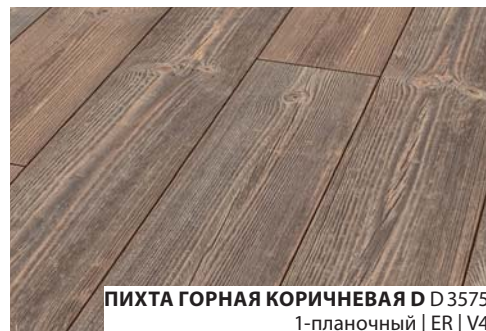

ПИХТА ГОРНАЯ КОРИЧНЕВАЯ D3575
1-планочный | ER | V4