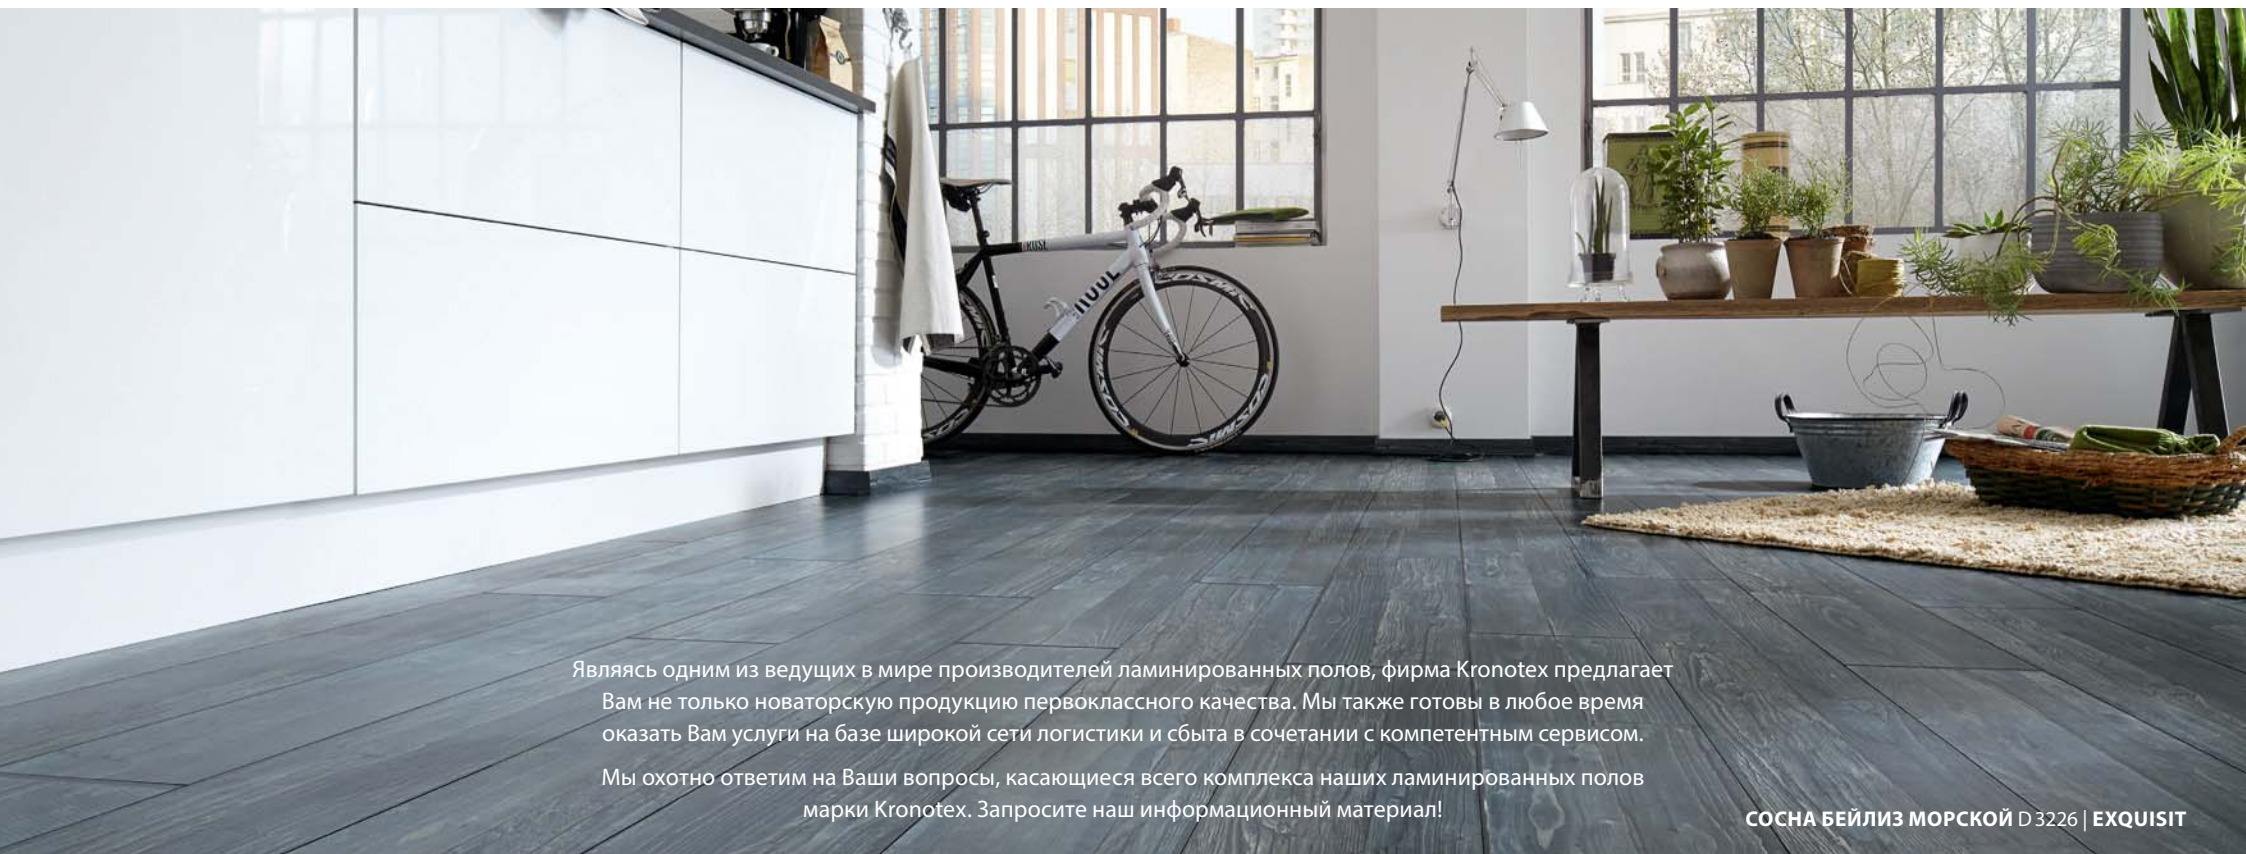

Made in Germany

KRONOTEX

FLOORS FOR LIVING

Являясь одним из ведущих в мире производителей ламинированных полов, фирма Kronotex предлагает Вам не только новаторскую продукцию первоклассного качества. Мы также готовы в любое время оказать Вам услуги на базе широкой сети логистики и сбыта в сочетании с компетентным сервисом.